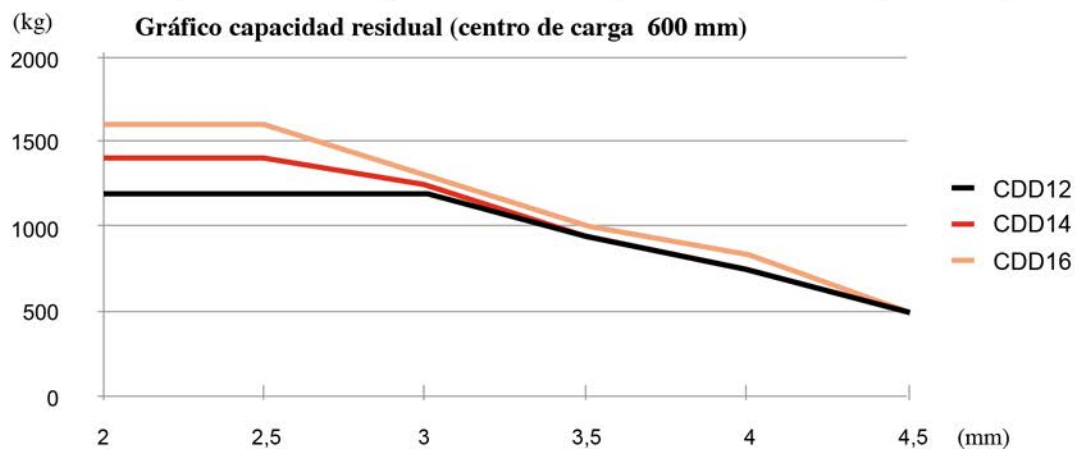

1.2t/1.4t/1.6t Mástil duplex (1 cilindro central)

Elevación h_3	Elevación máxima ($h_3 + h_{13}$)	Replegado h_1	Desplegado h_4	Elevación libre	Capacidad (centro de carga 600mm)		
					1.2t	1.4t	1.6t
mm	mm	mm	mm	mm	kg	kg	kg
2000	2090	1553	2553	90	1200	1400	1600
2500	2590	1803	3053	90	1200	1400	1600
2700	2790	1900	3253	90	1200	1400	1450
3000	3090	2053	3553	90	1200	1250	1300
3300	3390	2203	3853	90	1100	1100	1150
3500	3590	2388	4138	90	950	950	1000
3600	3690	2438	4238	90	950	950	1000

1.2t/1.4t/1.6t Mástil duplex (2 cilindros laterales)

Elevación h_3	Elevación máxima ($h_3 + h_{13}$)	Replegado h_1	Desplegado h_4	Elevación libre	Capacidad (centro de carga 600mm)		
					1.2t	1.4t	1.6t
mm	mm	mm	mm	mm	kg	kg	kg
2000	2090	1542	2542	90	1200	1400	1600
2500	2590	1792	3042	90	1200	1400	1600
2700	2790	1892	3142	90	1200	1400	1450
3000	3090	2042	3542	90	1200	1250	1300
3300	3390	2192	3842	90	1100	1100	1150
3500	3590	2292	4042	90	950	950	1000
3600	3690	2342	4142	90	950	950	1000
3800	3890	2442	4342	90	850	850	9000
4000	4090	2642	4642	90	750	750	800
4300	4390	2792	4942	90	600	600	650
4500	4590	2892	5142	90	500	500	500

1.2t/1.4t/1.6t Mástil triplex

Elevación h_3	Elevación máxima ($h_3 + h_{13}$)	Replegado h_1	Desplegado h_4	Elevación libre	Capacidad (centro de carga 600mm)		
					1.2t	1.4t	1.6t
mm	mm	mm	mm	mm	kg	kg	kg
3500	3590	1844	4214	1220	950	950	1000
3700	3790	1909	4409	1290	850	850	900
4000	4090	2009	4709	1390	750	750	800
4300	4390	2109	5009	1490	600	600	650
4500	4590	2159	5159	1590	500	500	550

MECANOMOVIL S.L.

AVDA. REAL MONASTERIO STA. MARIA DE POBLET 66 - QUART DE POBLET 46930 VALENCIA

TEL. 961 548 527 - comercial@mecanomovil.es

www.mecanomovil.es

Los materiales y características están sujetos a modificaciones sin previo aviso. Datos validos salvo error de imprenta