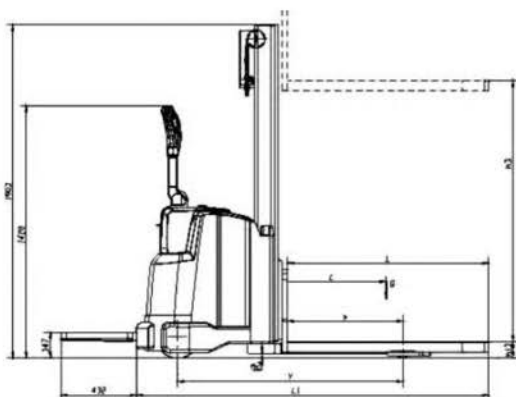

Nota: Con mástil triplex el largo del apilador es de +70mm

MECANOMOVIL S.L.

AVDA. REAL MONASTERIO STA. MARIA DE POBLET 66 - QUART DE POBLET 46930 VALENCIA

TEL. 961 548 527 - comercial@mecanomovil.es

www.mecanomovil.es

Los materiales y características están sujetos a modificaciones sin previo aviso. Datos validos salvo error de imprenta