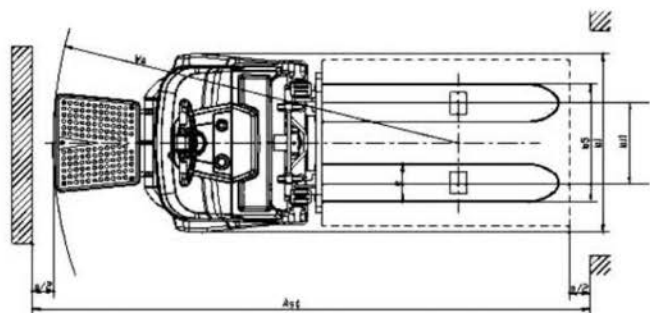

Nota: Con mástil triplex el largo del apilador es de +70mm

MECANOMOVIL S.L.

AVDA. REAL MONASTERIO STA. MARIA DE POBLET 66 - QUART DE POBLET 46930 VALENCIA

TEL. 961 548 527 - comercial@mecanomovil.es

www.mecanomovil.es

Los materiales y características están sujetos a modificaciones sin previo aviso. Datos validos salvo error de imprenta